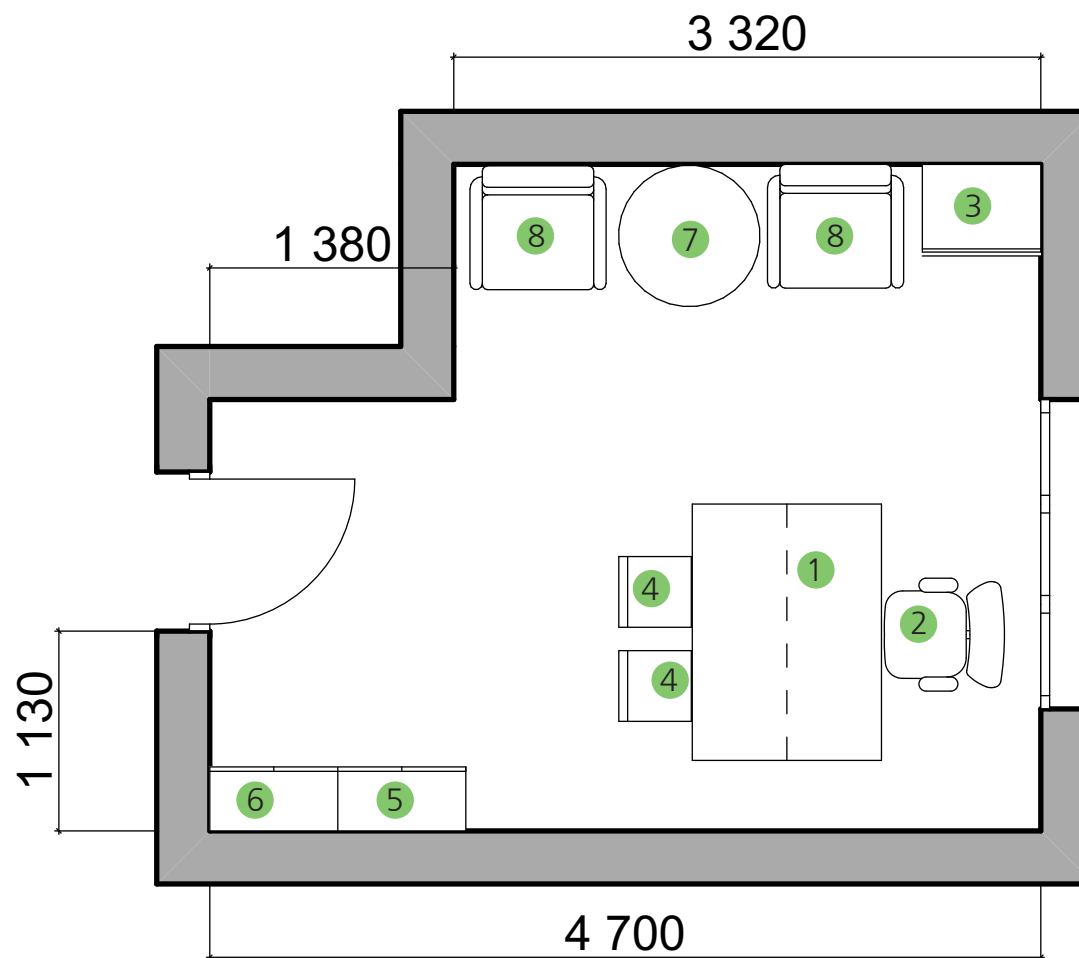

Реализация федерального проекта «Современная школа» национального проекта «Образование», направленного на поддержку обучающихся с ограниченными возможностями здоровья в ГКОУ «Эммаусская школа-интернат»

Доброшкола
Всё получится!

Дизайн-проект
кабинета психолога.